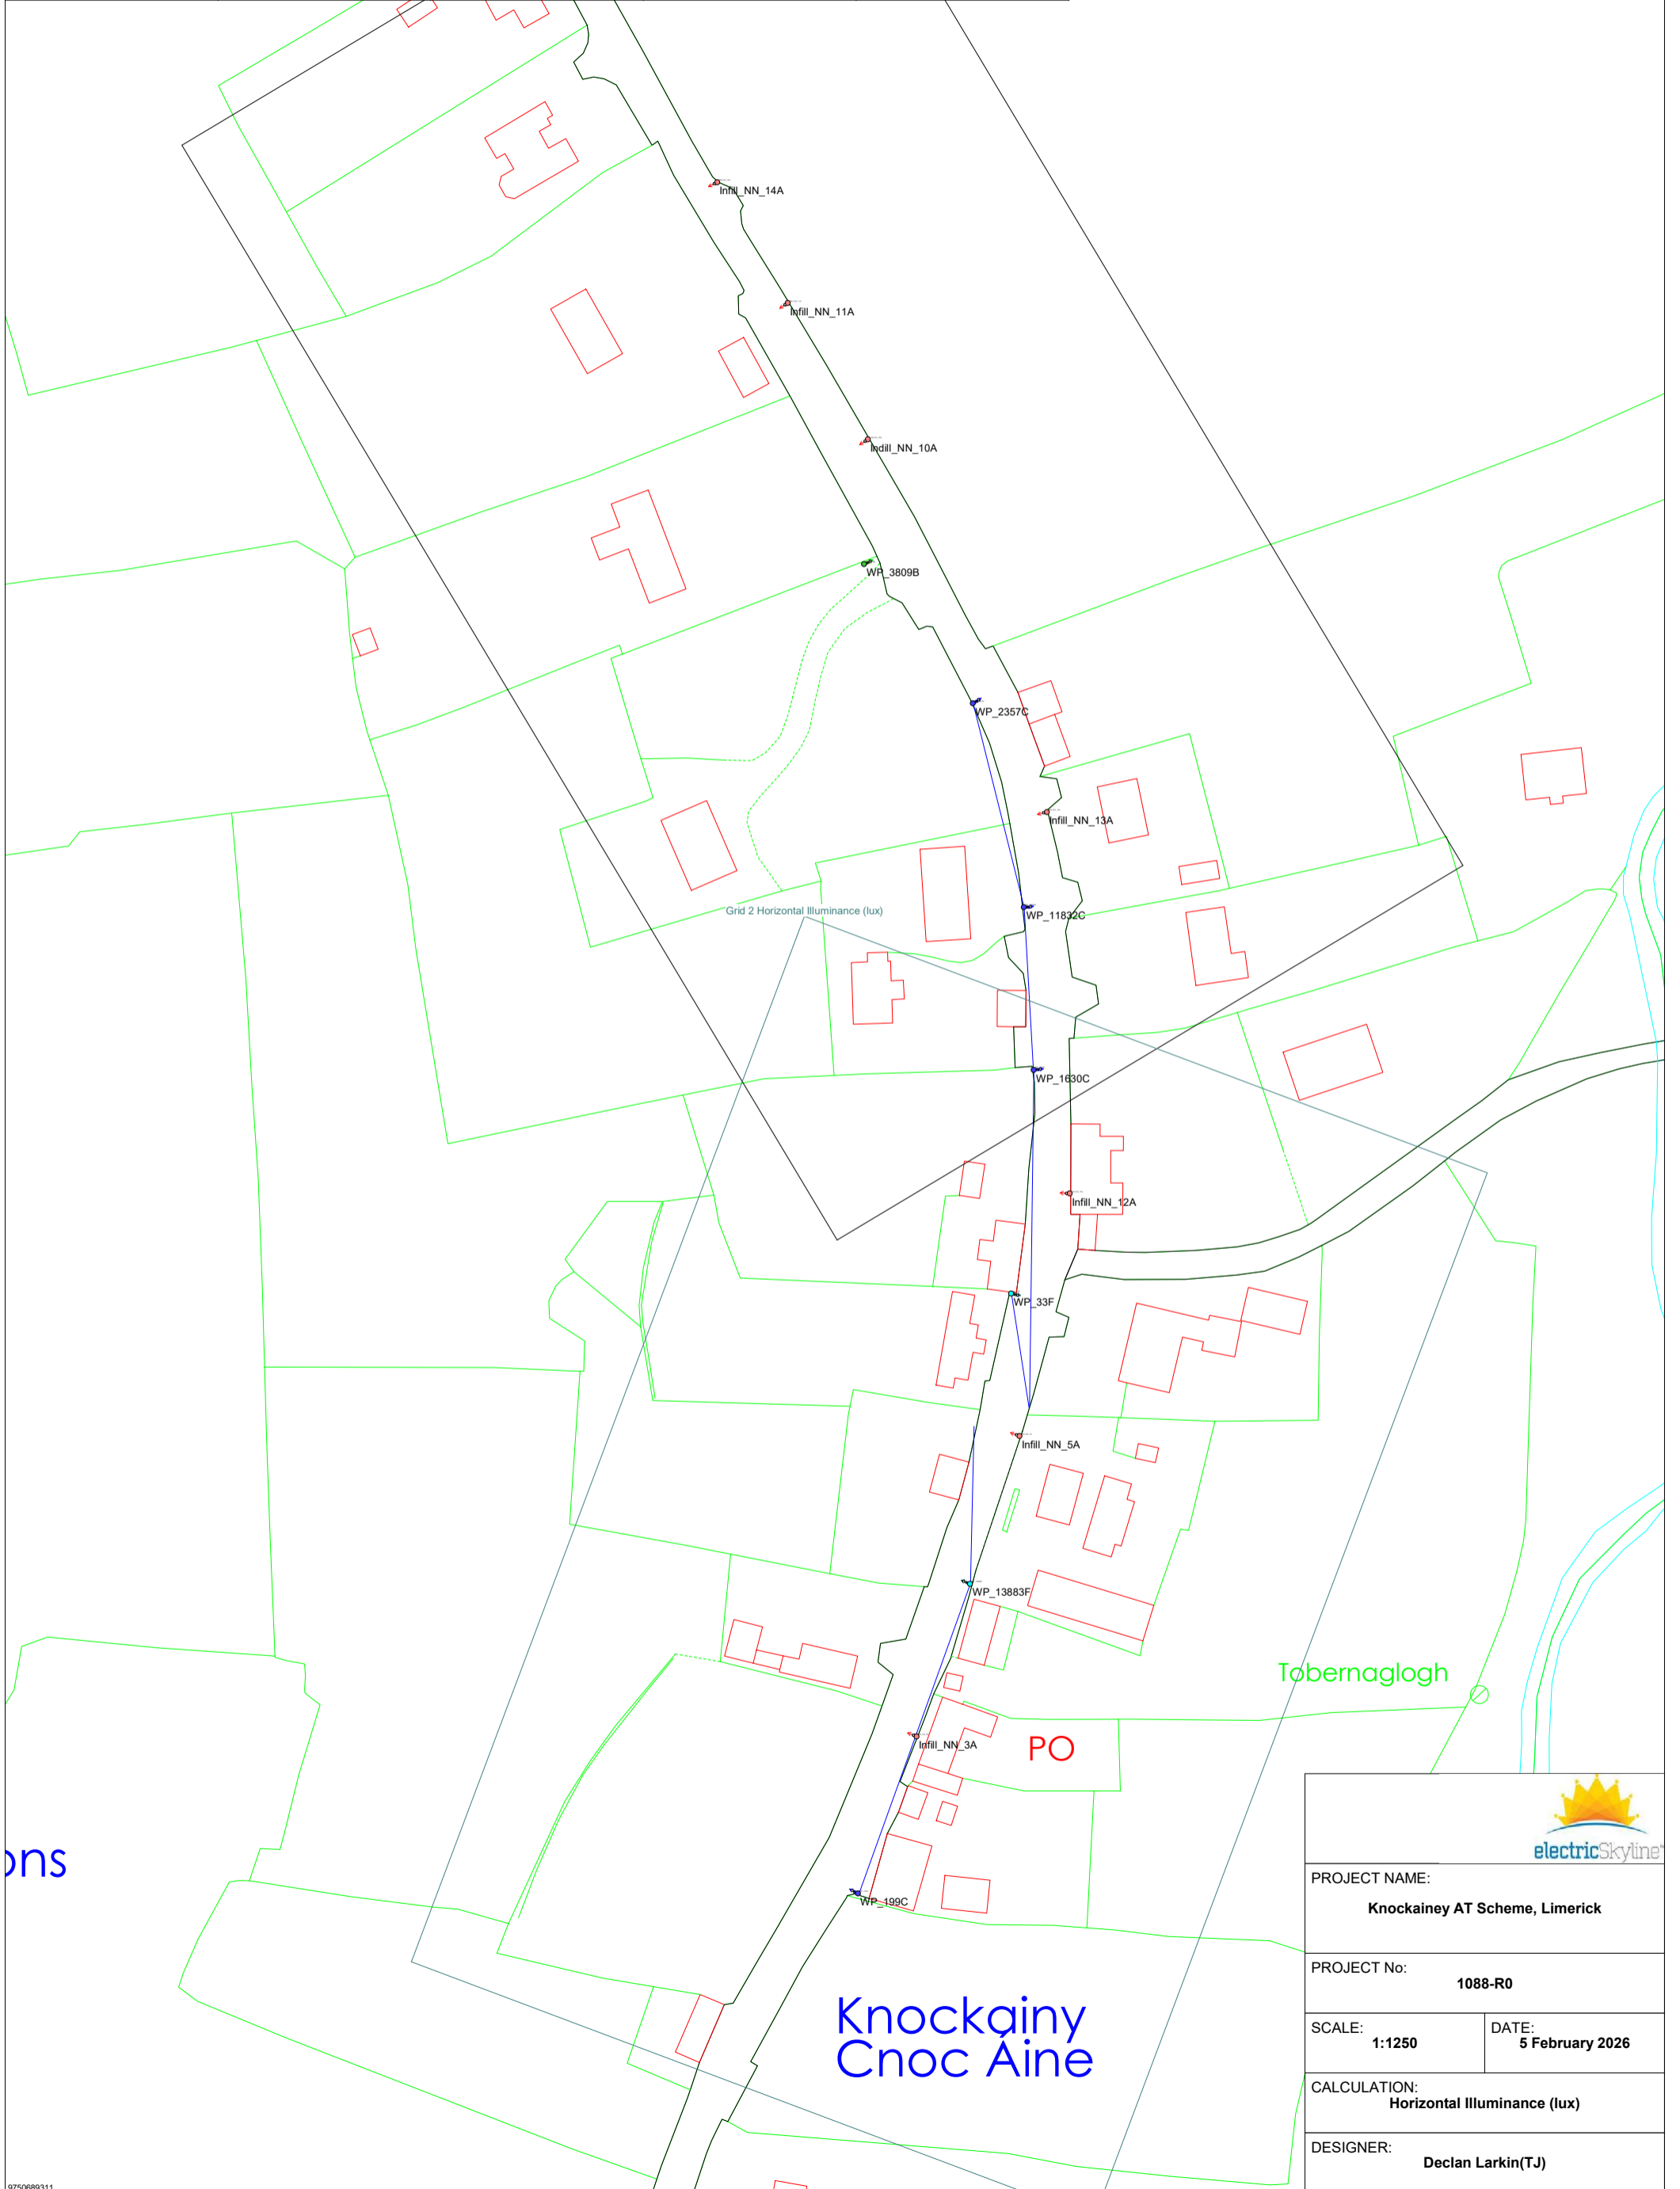

 Luminaire A	 Luminaire B	 Luminaire C	 Luminaire F
Supplier	Urbis Schreder	Urbis Schreder	Urbis Schreder	Thorn Lighting UK & Ireland
Type	AXIA 3 EVO 1 5266 16 OSLO N S QUARE GIANT@700mA NW 740...	AXIA 3 EVO 1 5267 16 OSLO N S QUARE GIANT@700mA NW 740...	AXIA 3 EVO 1 5266 16 OSLO N S QUARE GIANT@700mA NW 740...	Isaro Pro Small 24I ED 500mA NR optic
Lamp(s)	16 OSLO N SQUARE GIANT@700mA NW 740 230V 02-53-573 [...]	16 OSLO N SQUARE GIANT@700mA NW 740 230V 02-53-573 [...]	16 OSLO N SQUARE GIANT@700mA NW 740 230V 02-53-573 [...]	LED 4000K CRI 70
Lamp Flux (klm)	4.71	4.60	4.71	5.66
Maintenance Factor	0.84	0.84	0.92	0.87
No. in Project	7	1	4	2

	
PROJECT NAME: <b>Knockainey AT Scheme, Limerick</b>	
PROJECT No: <b>1088-R0</b>	
SCALE: <b>1:1250</b>	DATE: <b>5 February 2026</b>
CALCULATION: <b>Horizontal Illuminance (lux)</b>	
DESIGNER: <b>Declan Larkin(TJ)</b>	